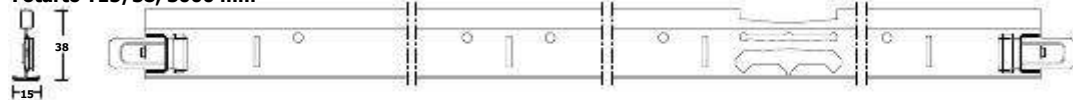

RIGIPS QUICK-LOCK® T15

	Hosszúság (mm)	Anyagszükséglet (m/m²)
Főtartó T15	3000	0.84
Keresztösszekötő T15	1200	1.67
Keresztösszekötő T15	600	0.84

Főtartó T15/38, 3000 mm