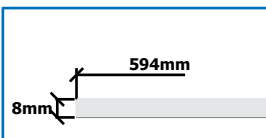

RIGIPS QUICK-LOCK® T15

A

Falcsatlakozás

RIGIPS QUICK-LOCK® T24

	Hosszúság (mm)	Anyagszükséglet (m/m ²)
Főtartó T24	3600	0.84
Keresztösszekötő T24	1200	1.67
Keresztösszekötő T24	600	0.84

Főtartó T24/38, 3600 mm